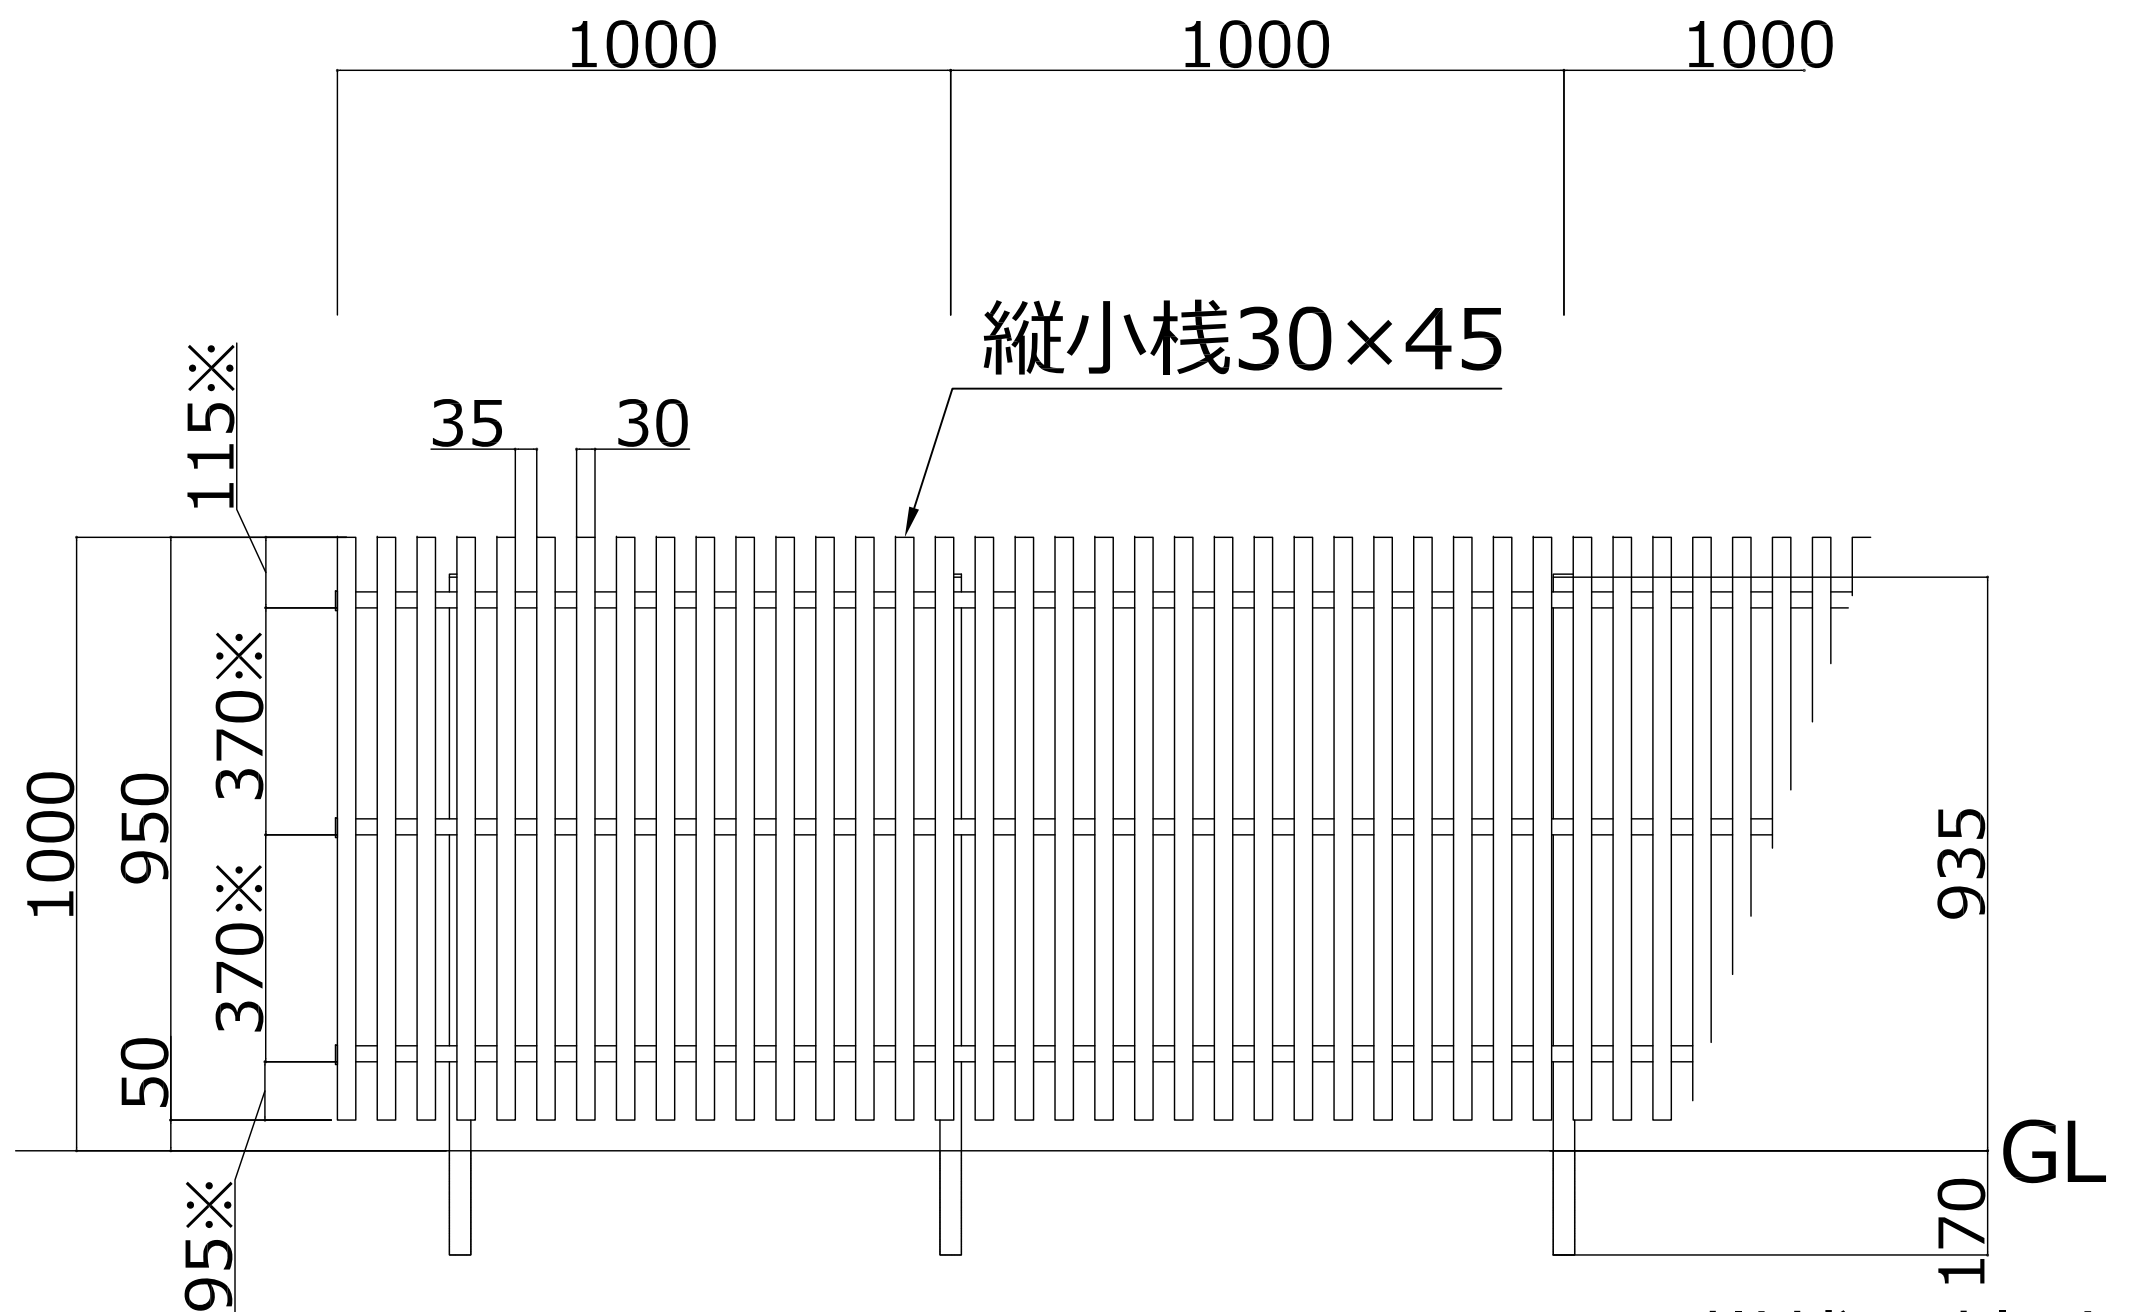

Hanaウッドフェンス タテ格子 すきま35mm

T-10 柱35角

※横棧下端寸法