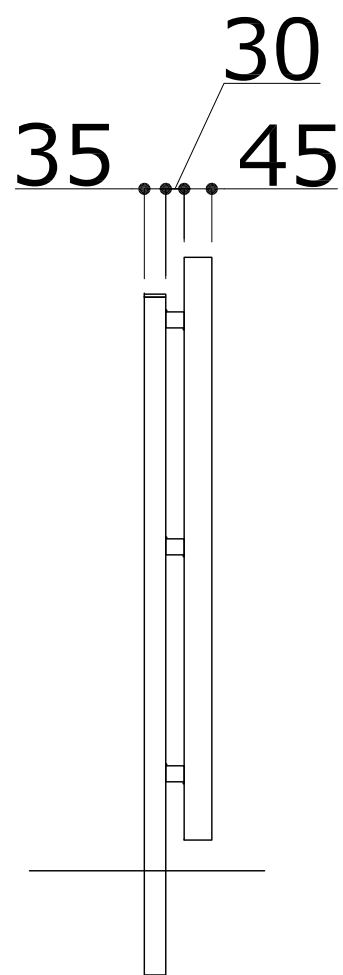

Hanaウッドフェンス タテ格子 すきま35mm

T-10 柱35角

※横棧下端寸法