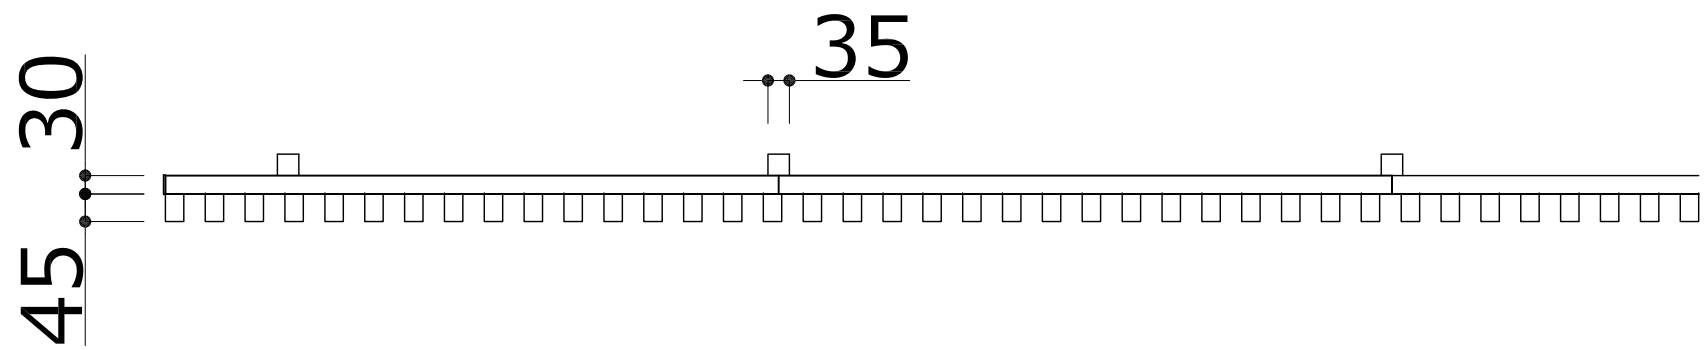

Hanaウッドフェンス タテ格子 すきま35mm

T-10 柱35角

※横棧下端寸法