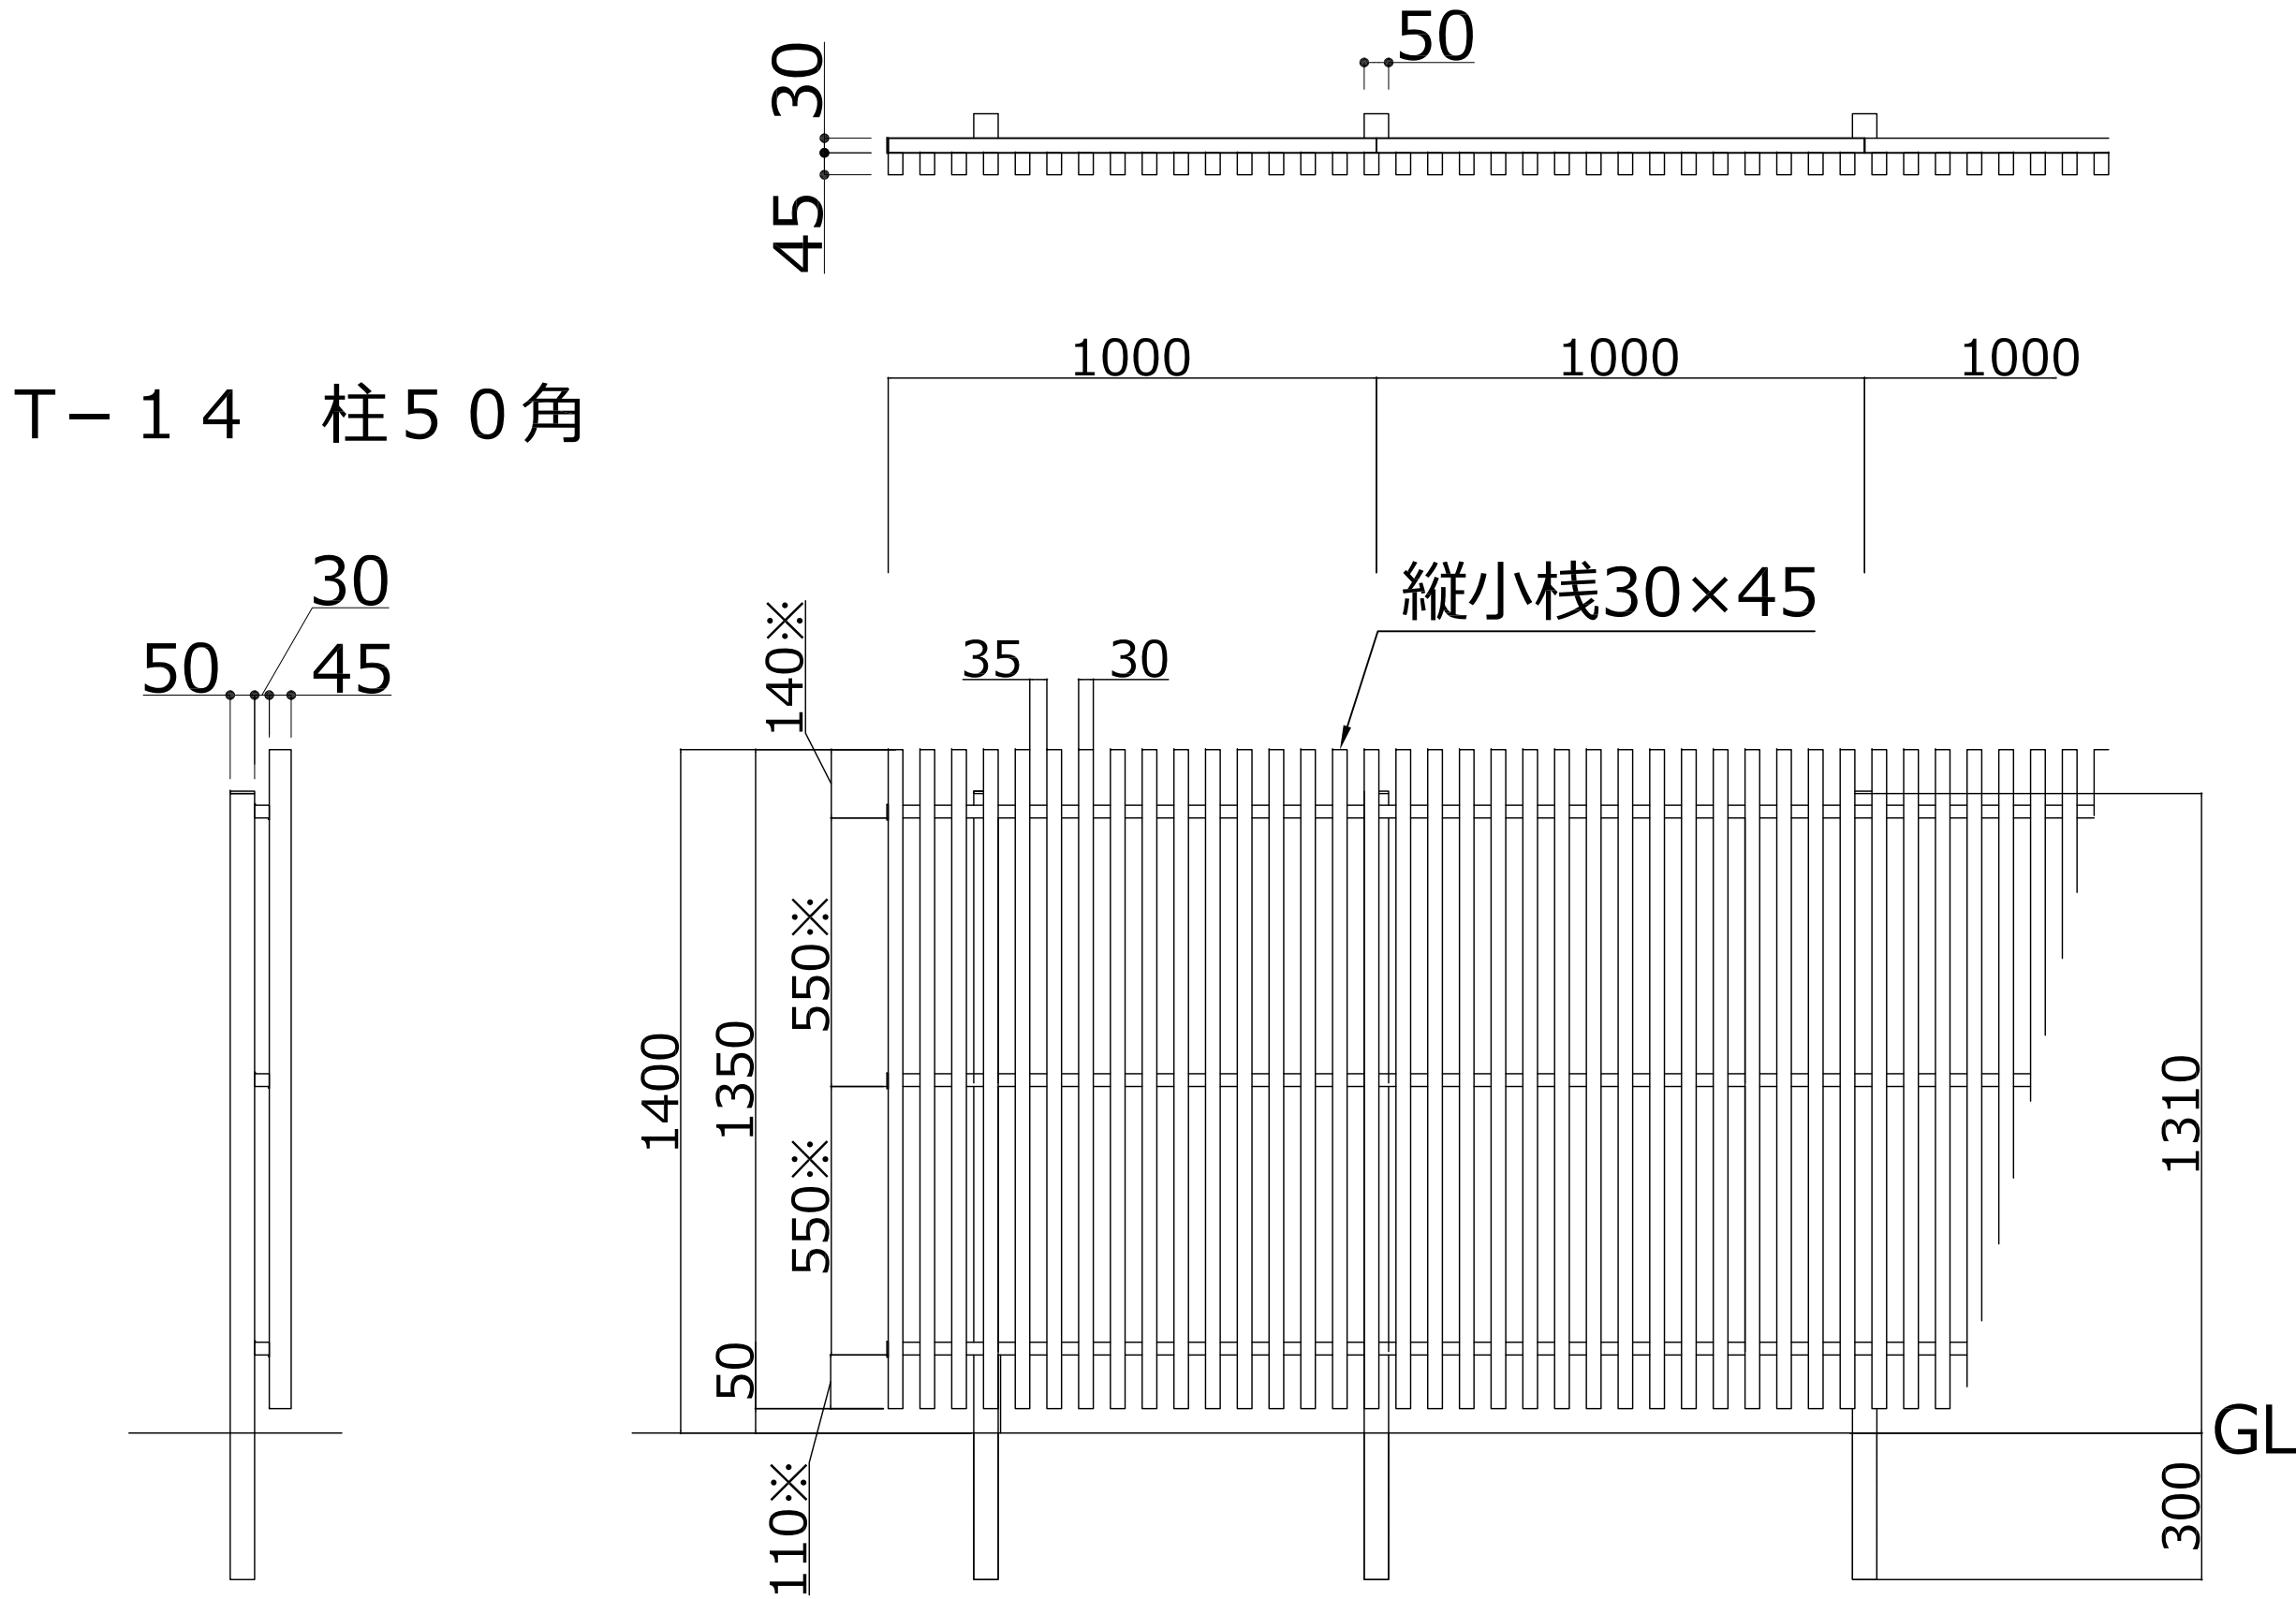

Hanaウッドフェンス タテ格子 すきま35mm

※横棧下端寸法