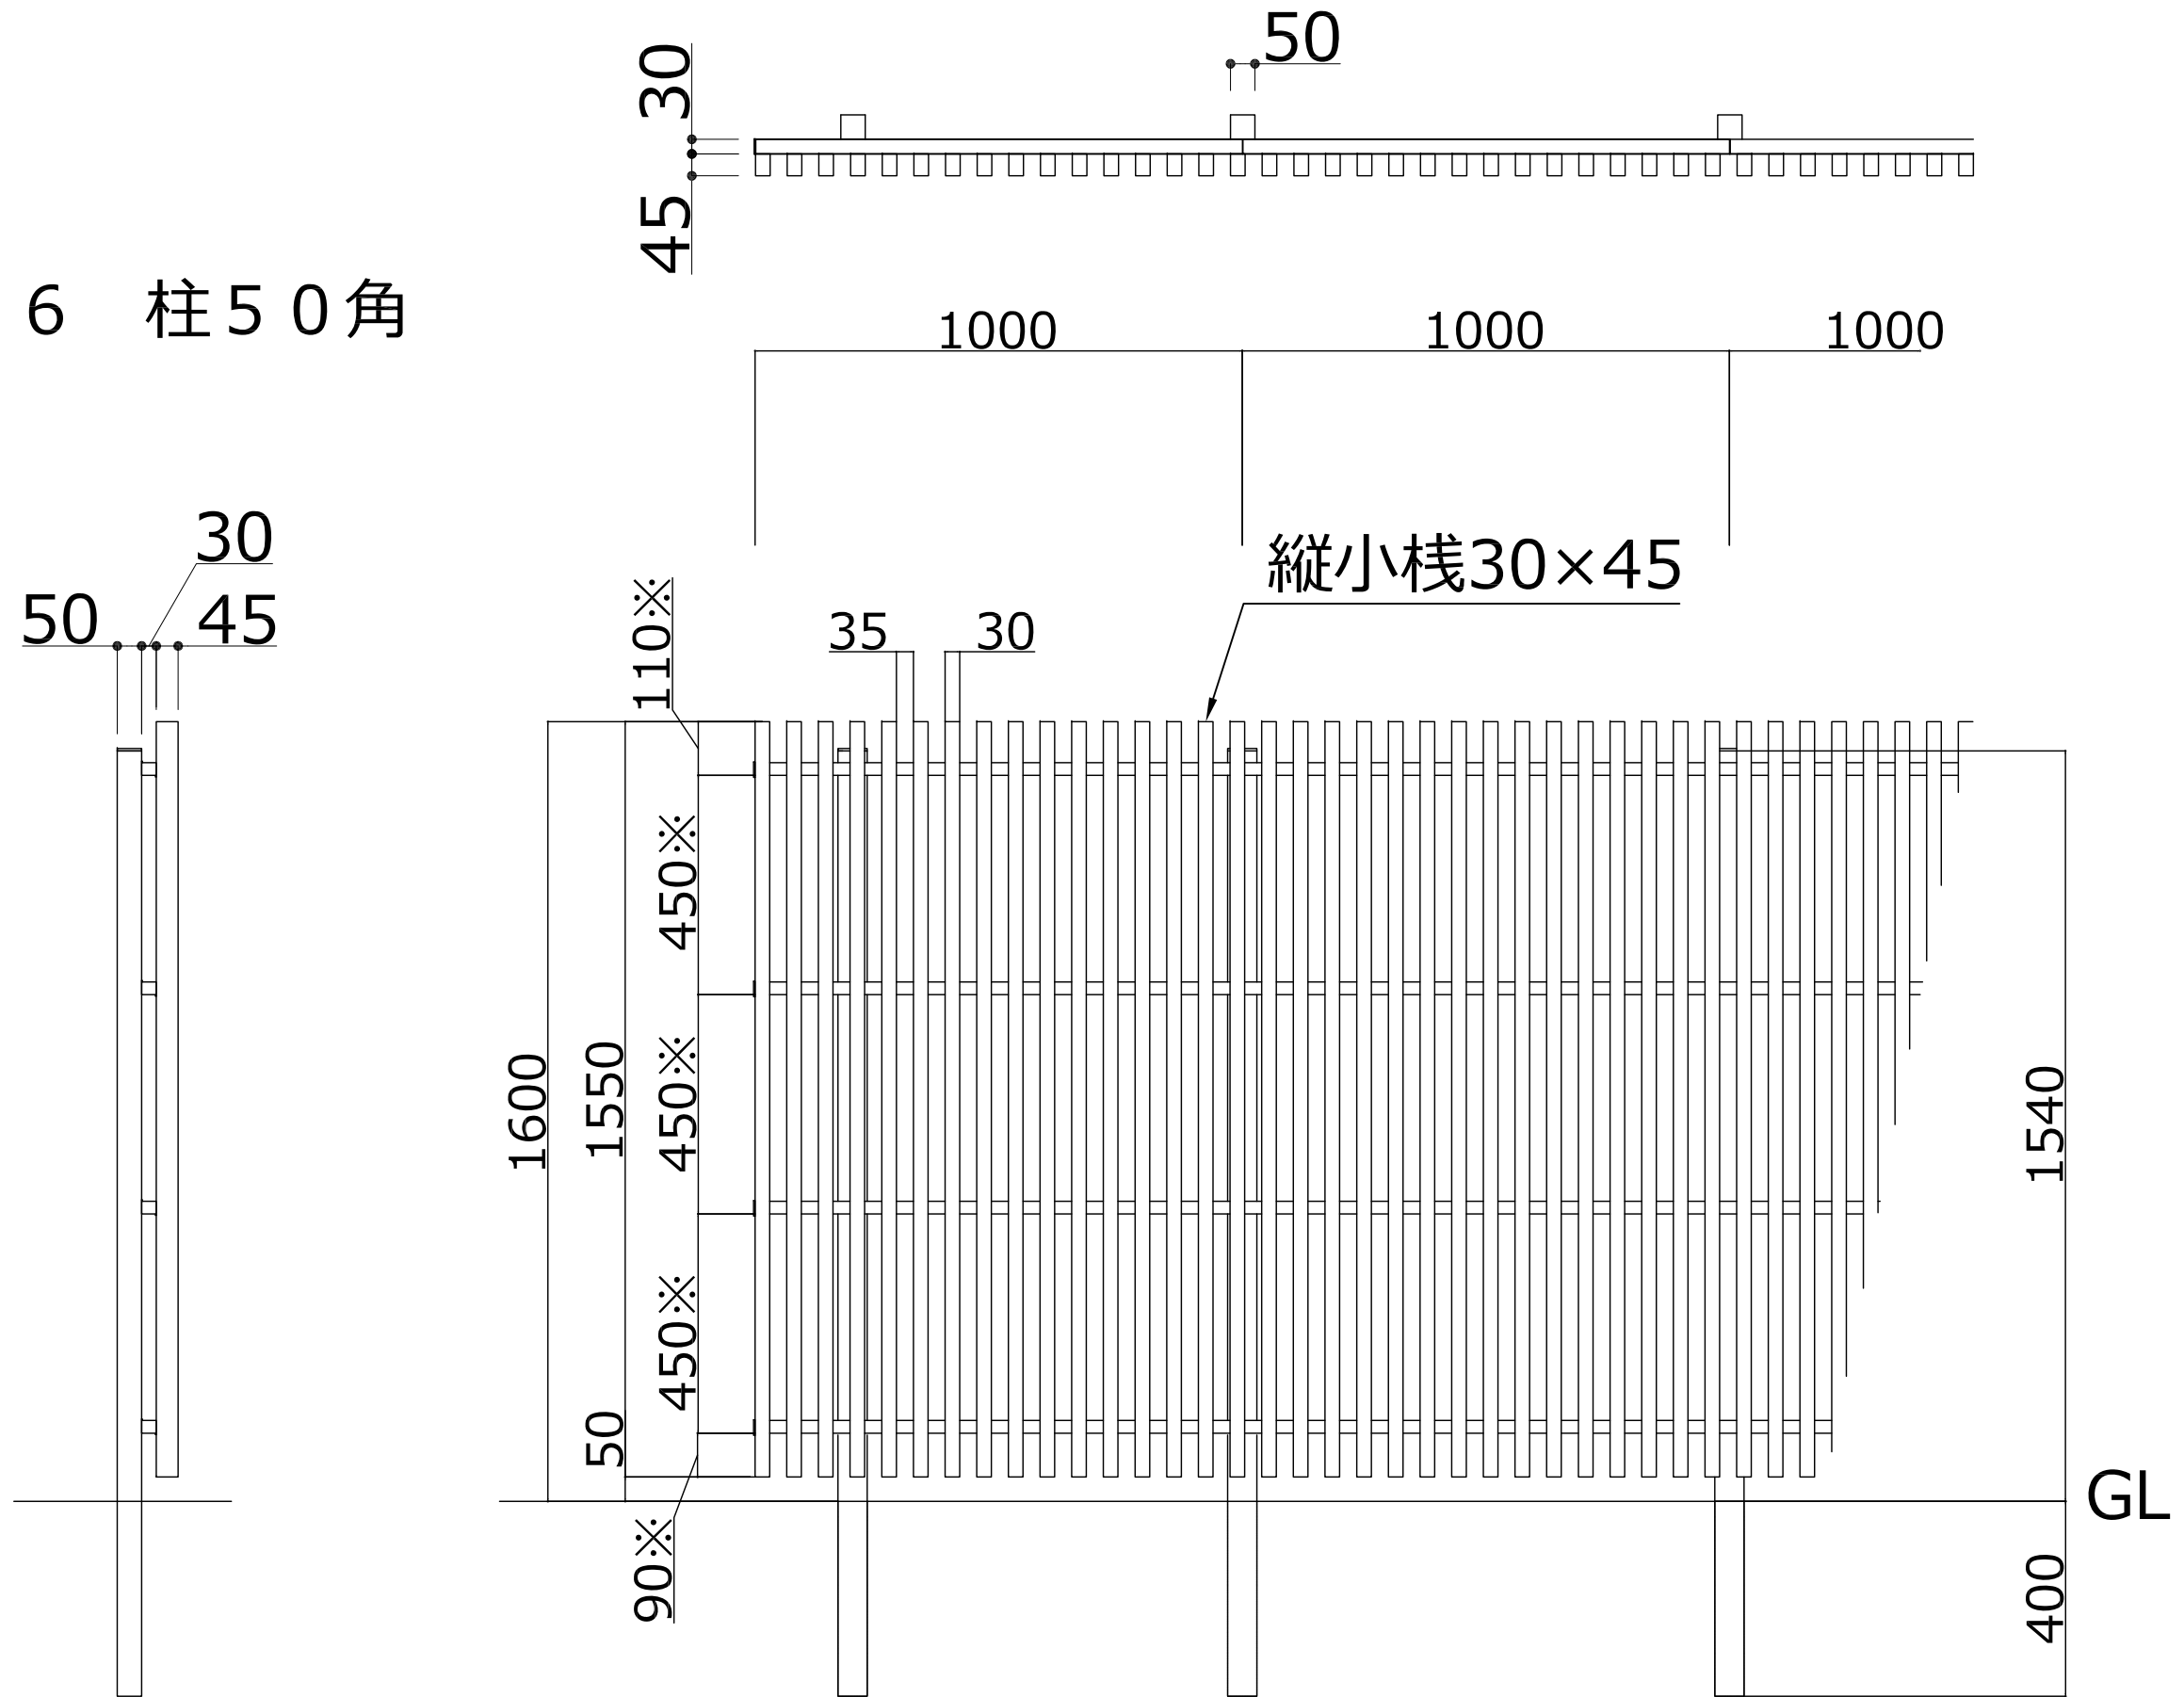

Hanaウッドフェンス タテ格子 すきま35mm

T-16 柱50角

※横棧下端寸法