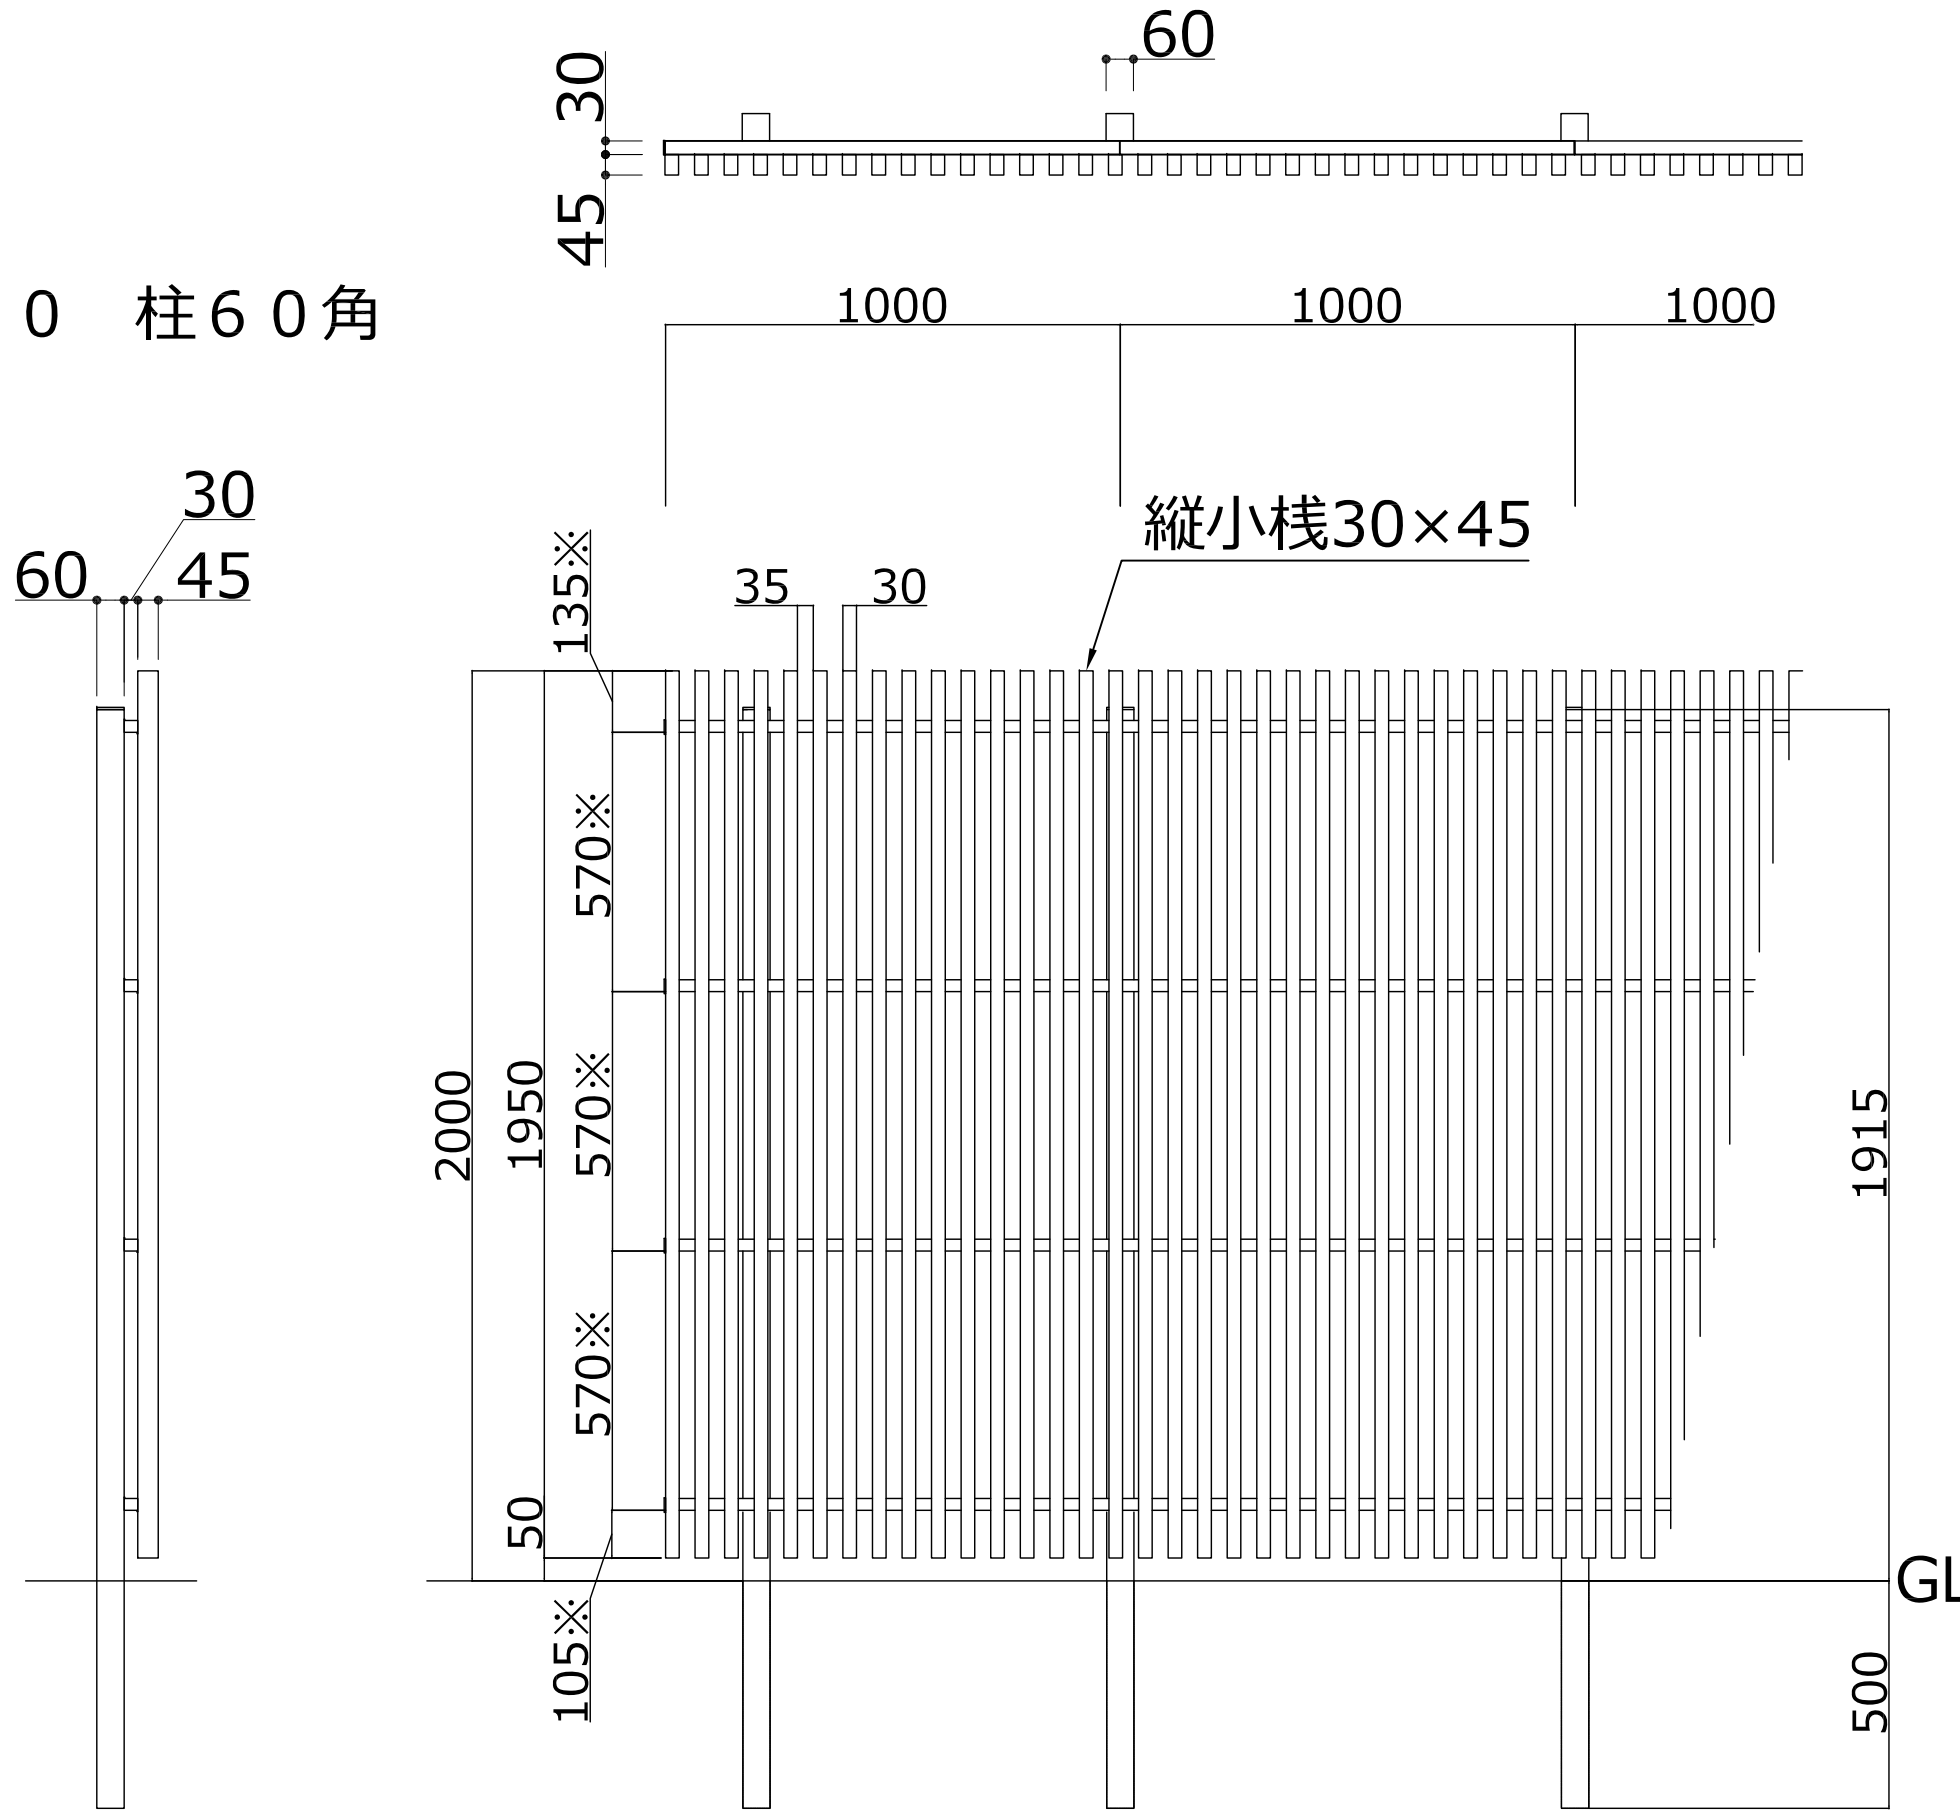

Hanaウッドフェンス タテ格子 すきま35mm

T-20 柱60角

※横棧下端寸法