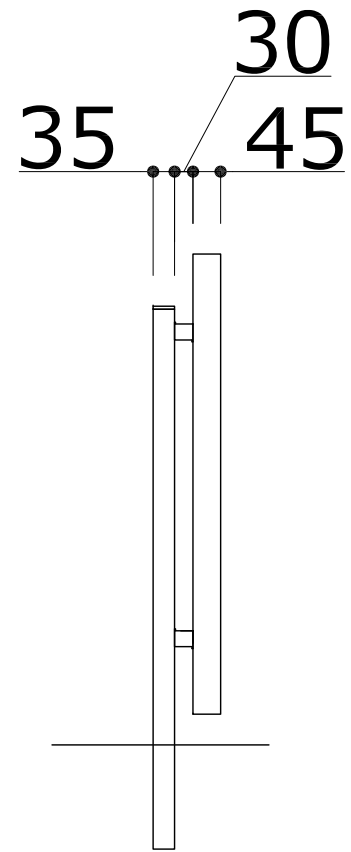

# Hanaウッドフェンス タテ格子 すきま35mm

## T-8 柱35角

※横棧下端寸法