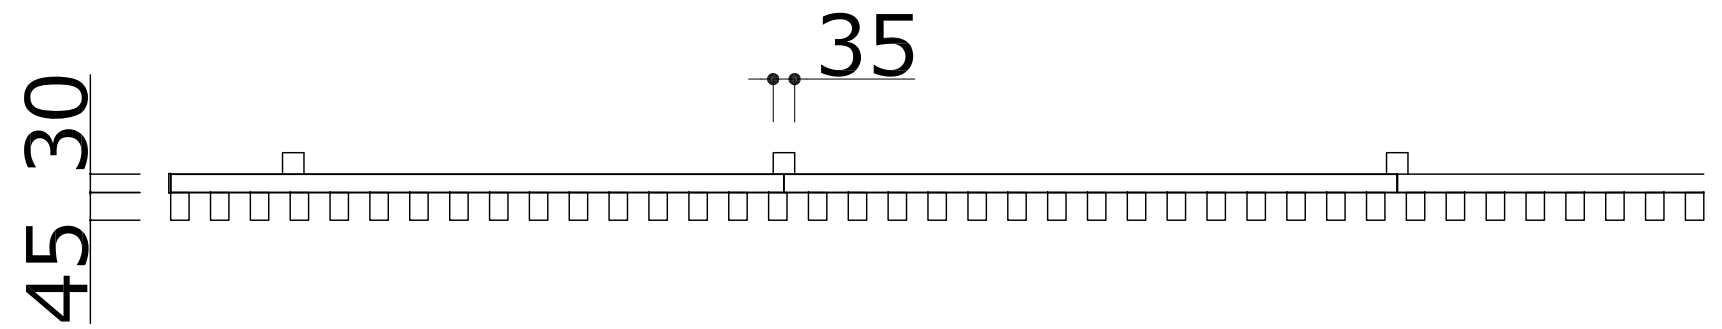

# Hanaウッドフェンス タテ格子 すきま35mm

## T-8 柱35角

※横棧下端寸法