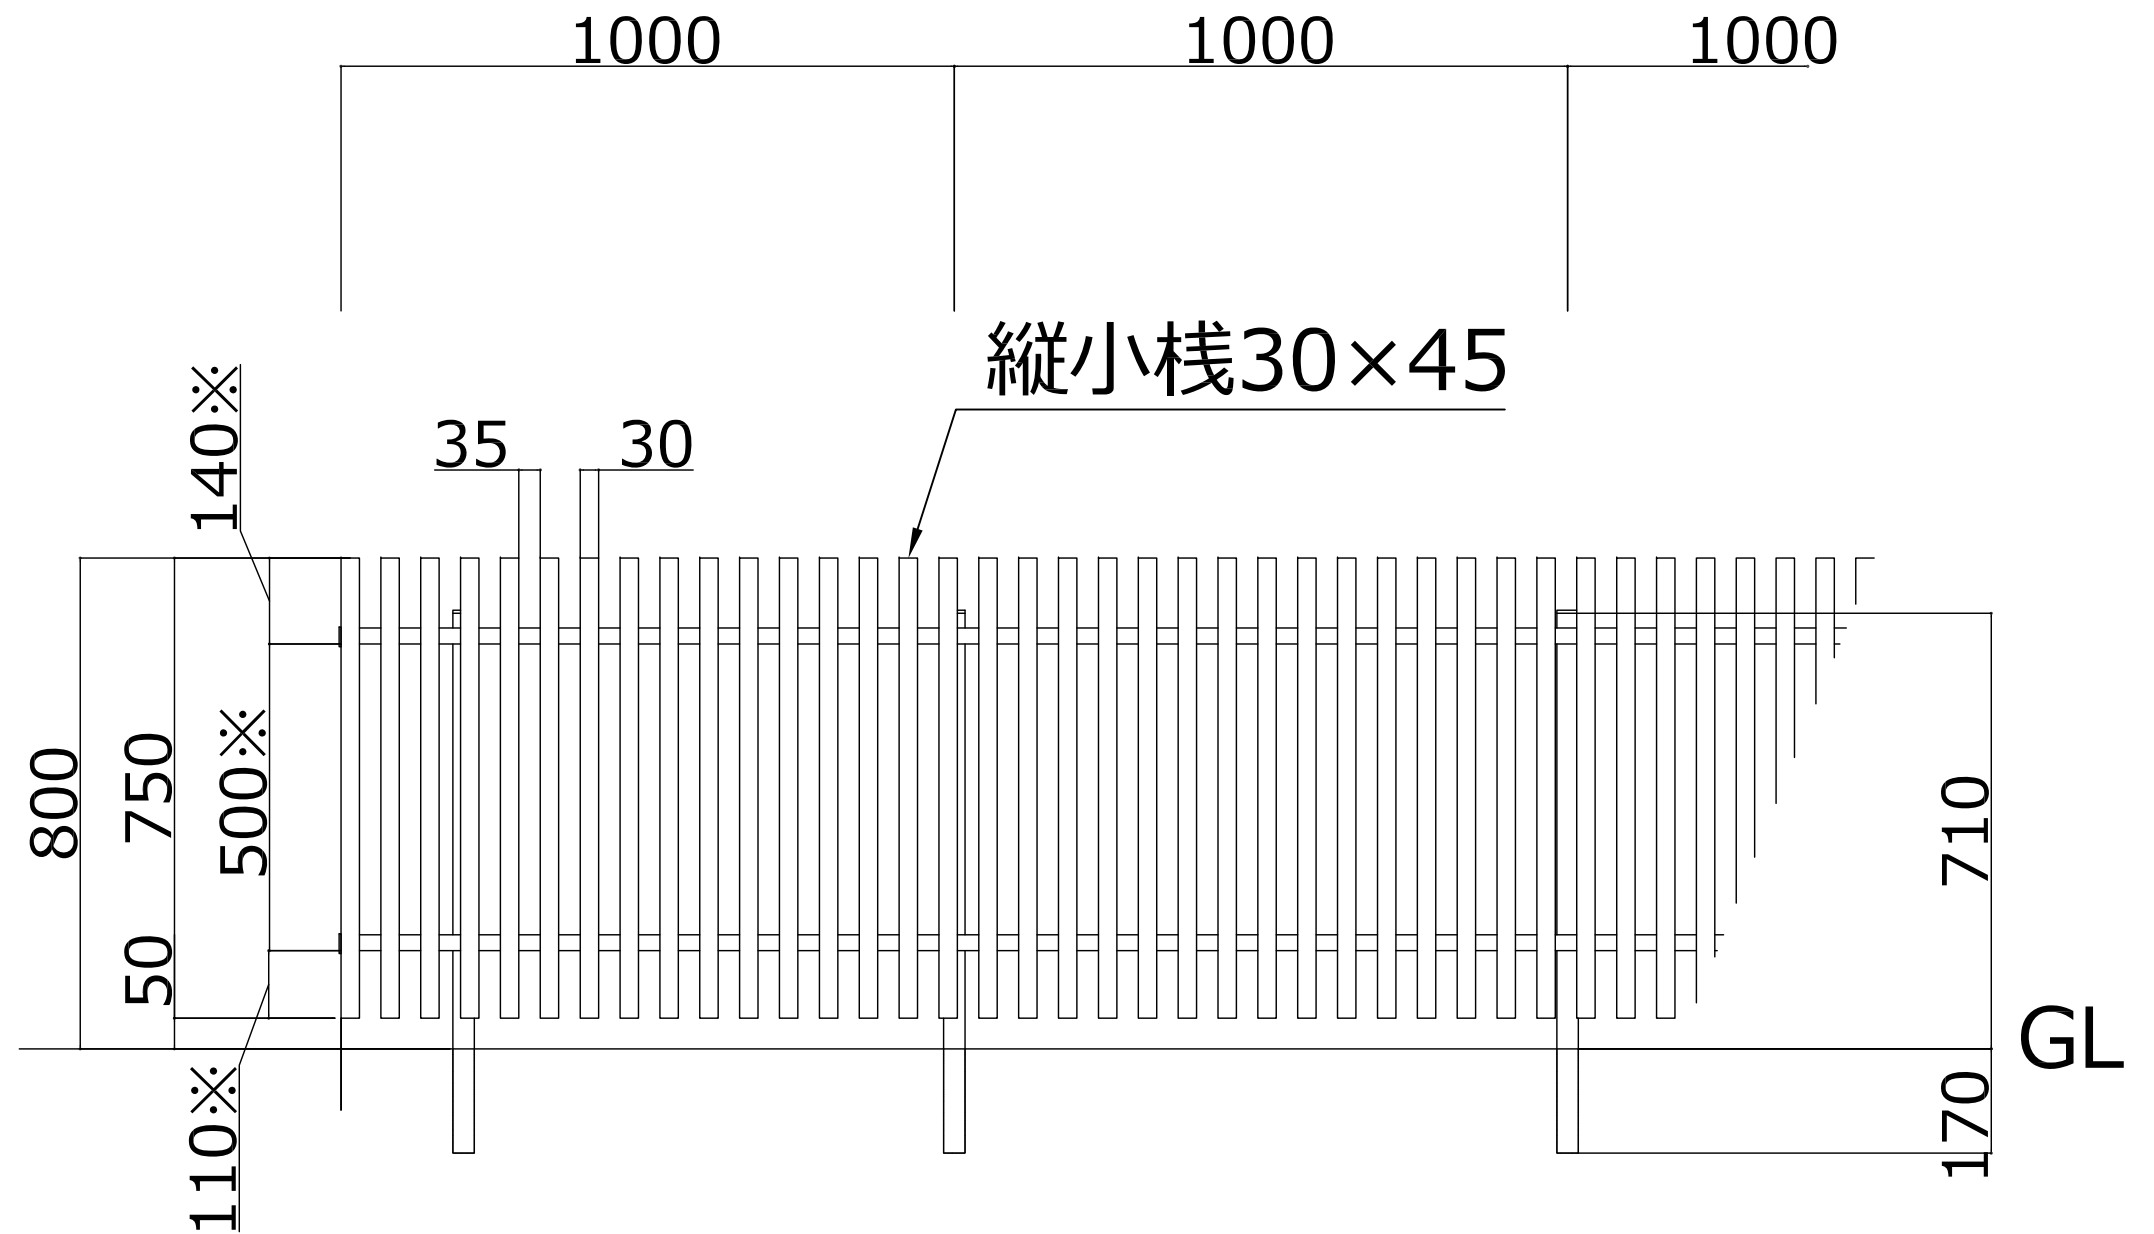

# Hanaウッドフェンス タテ格子 すきま35mm

## T-8 柱35角

※横棧下端寸法