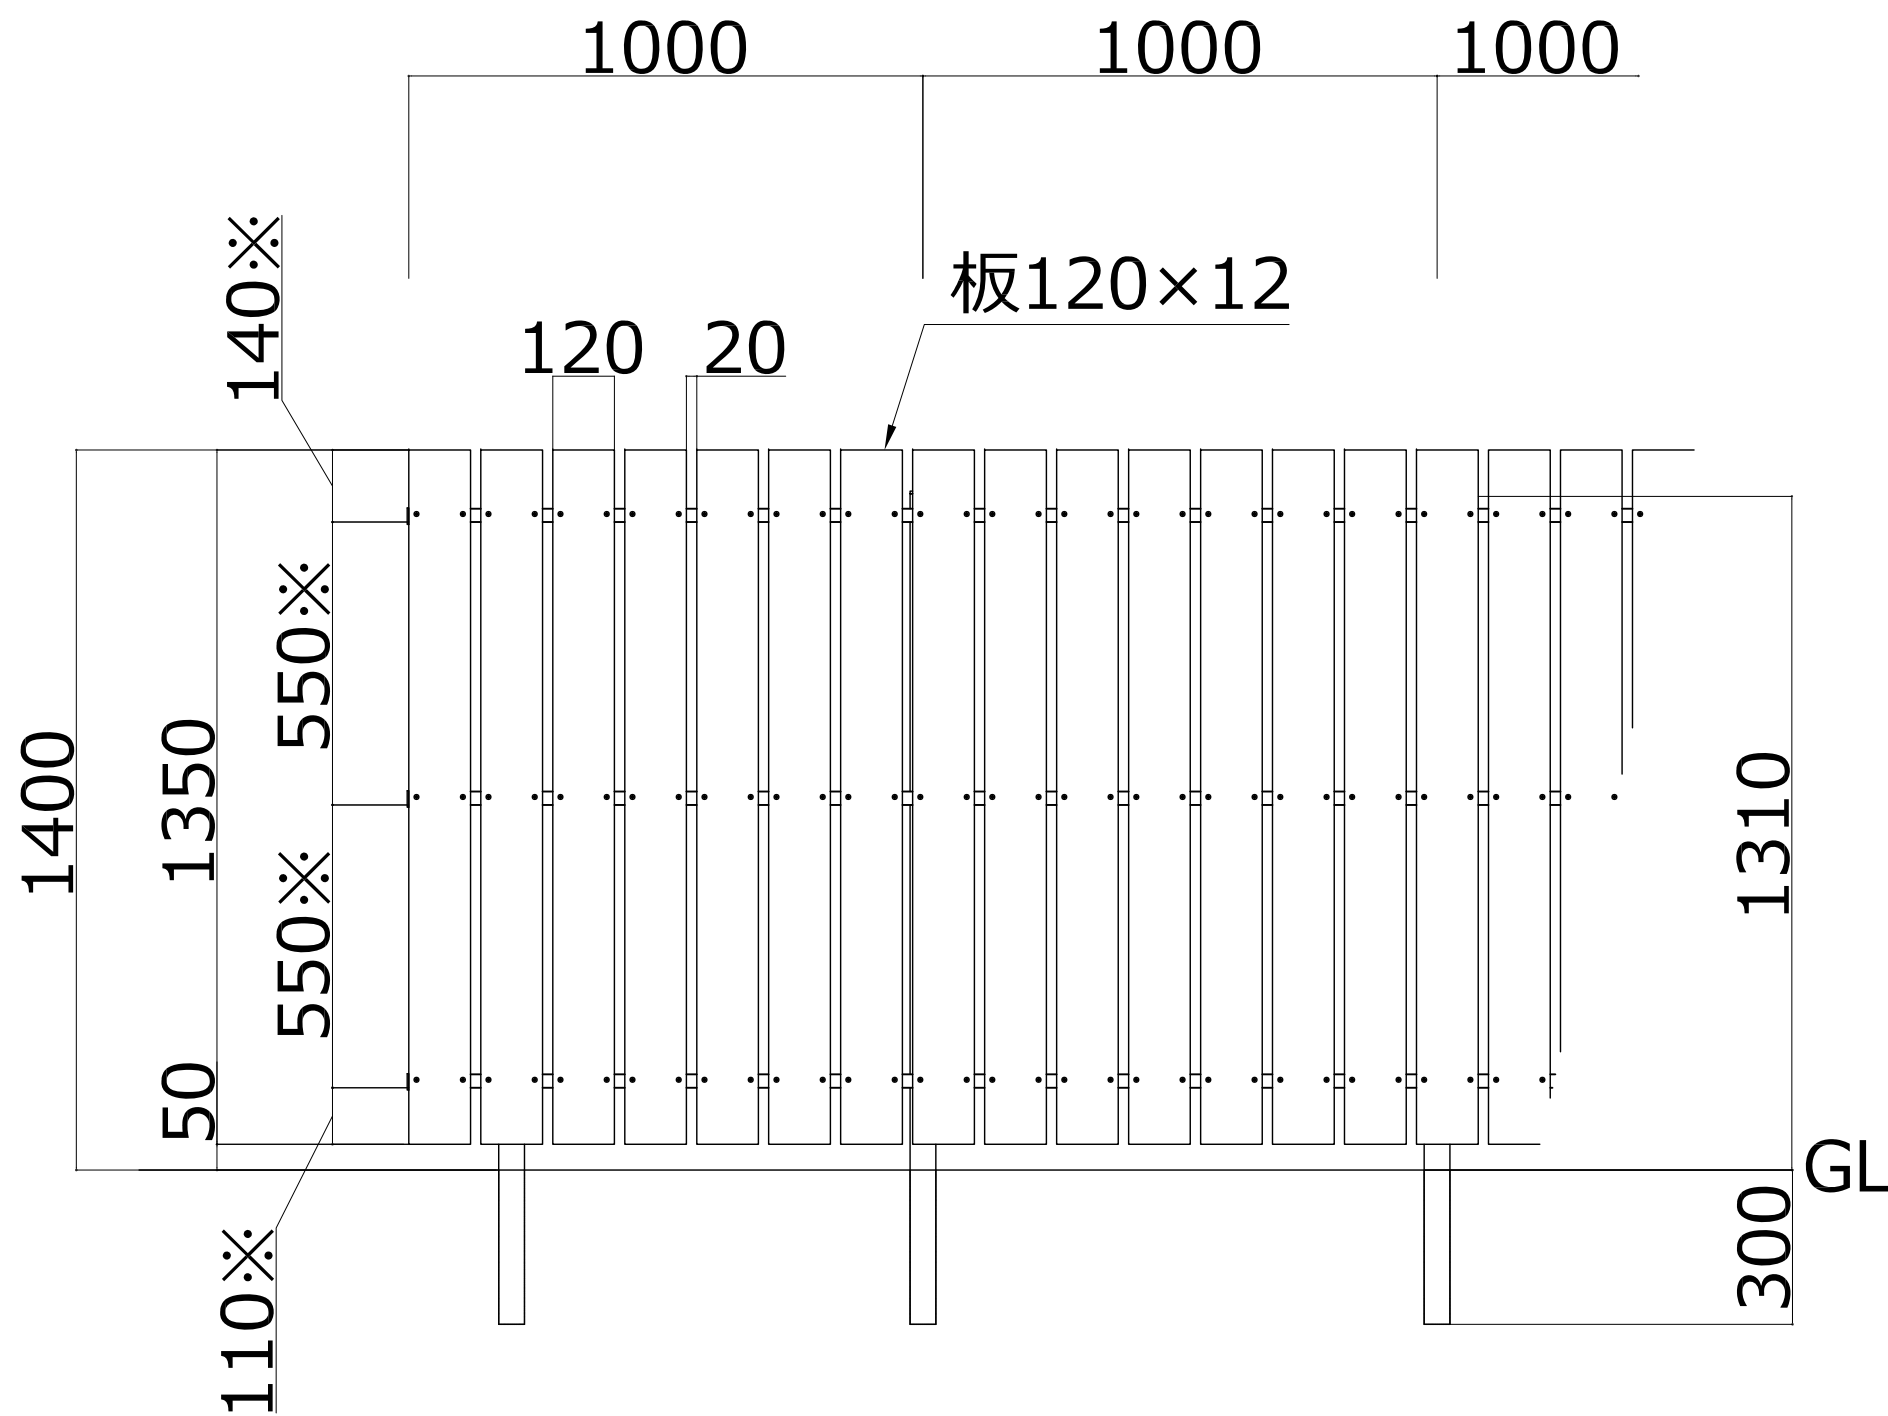

Hanaウッドフェンス タテバリ すきま20mm

T-14 柱50角

※横棧下端寸法