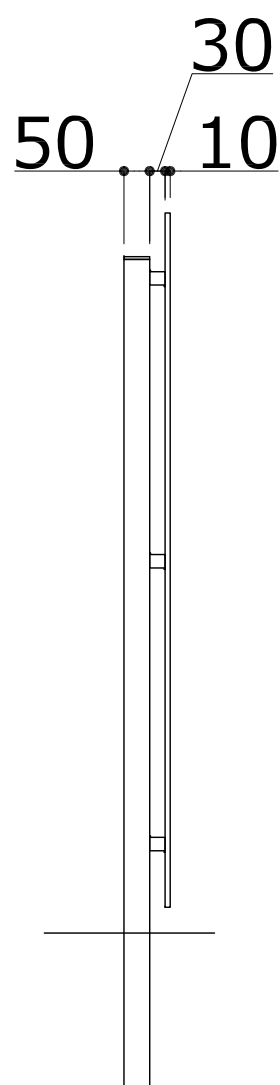

Hanaウッドフェンス タテバリ すきま20mm

T-14 柱50角

※横棧下端寸法