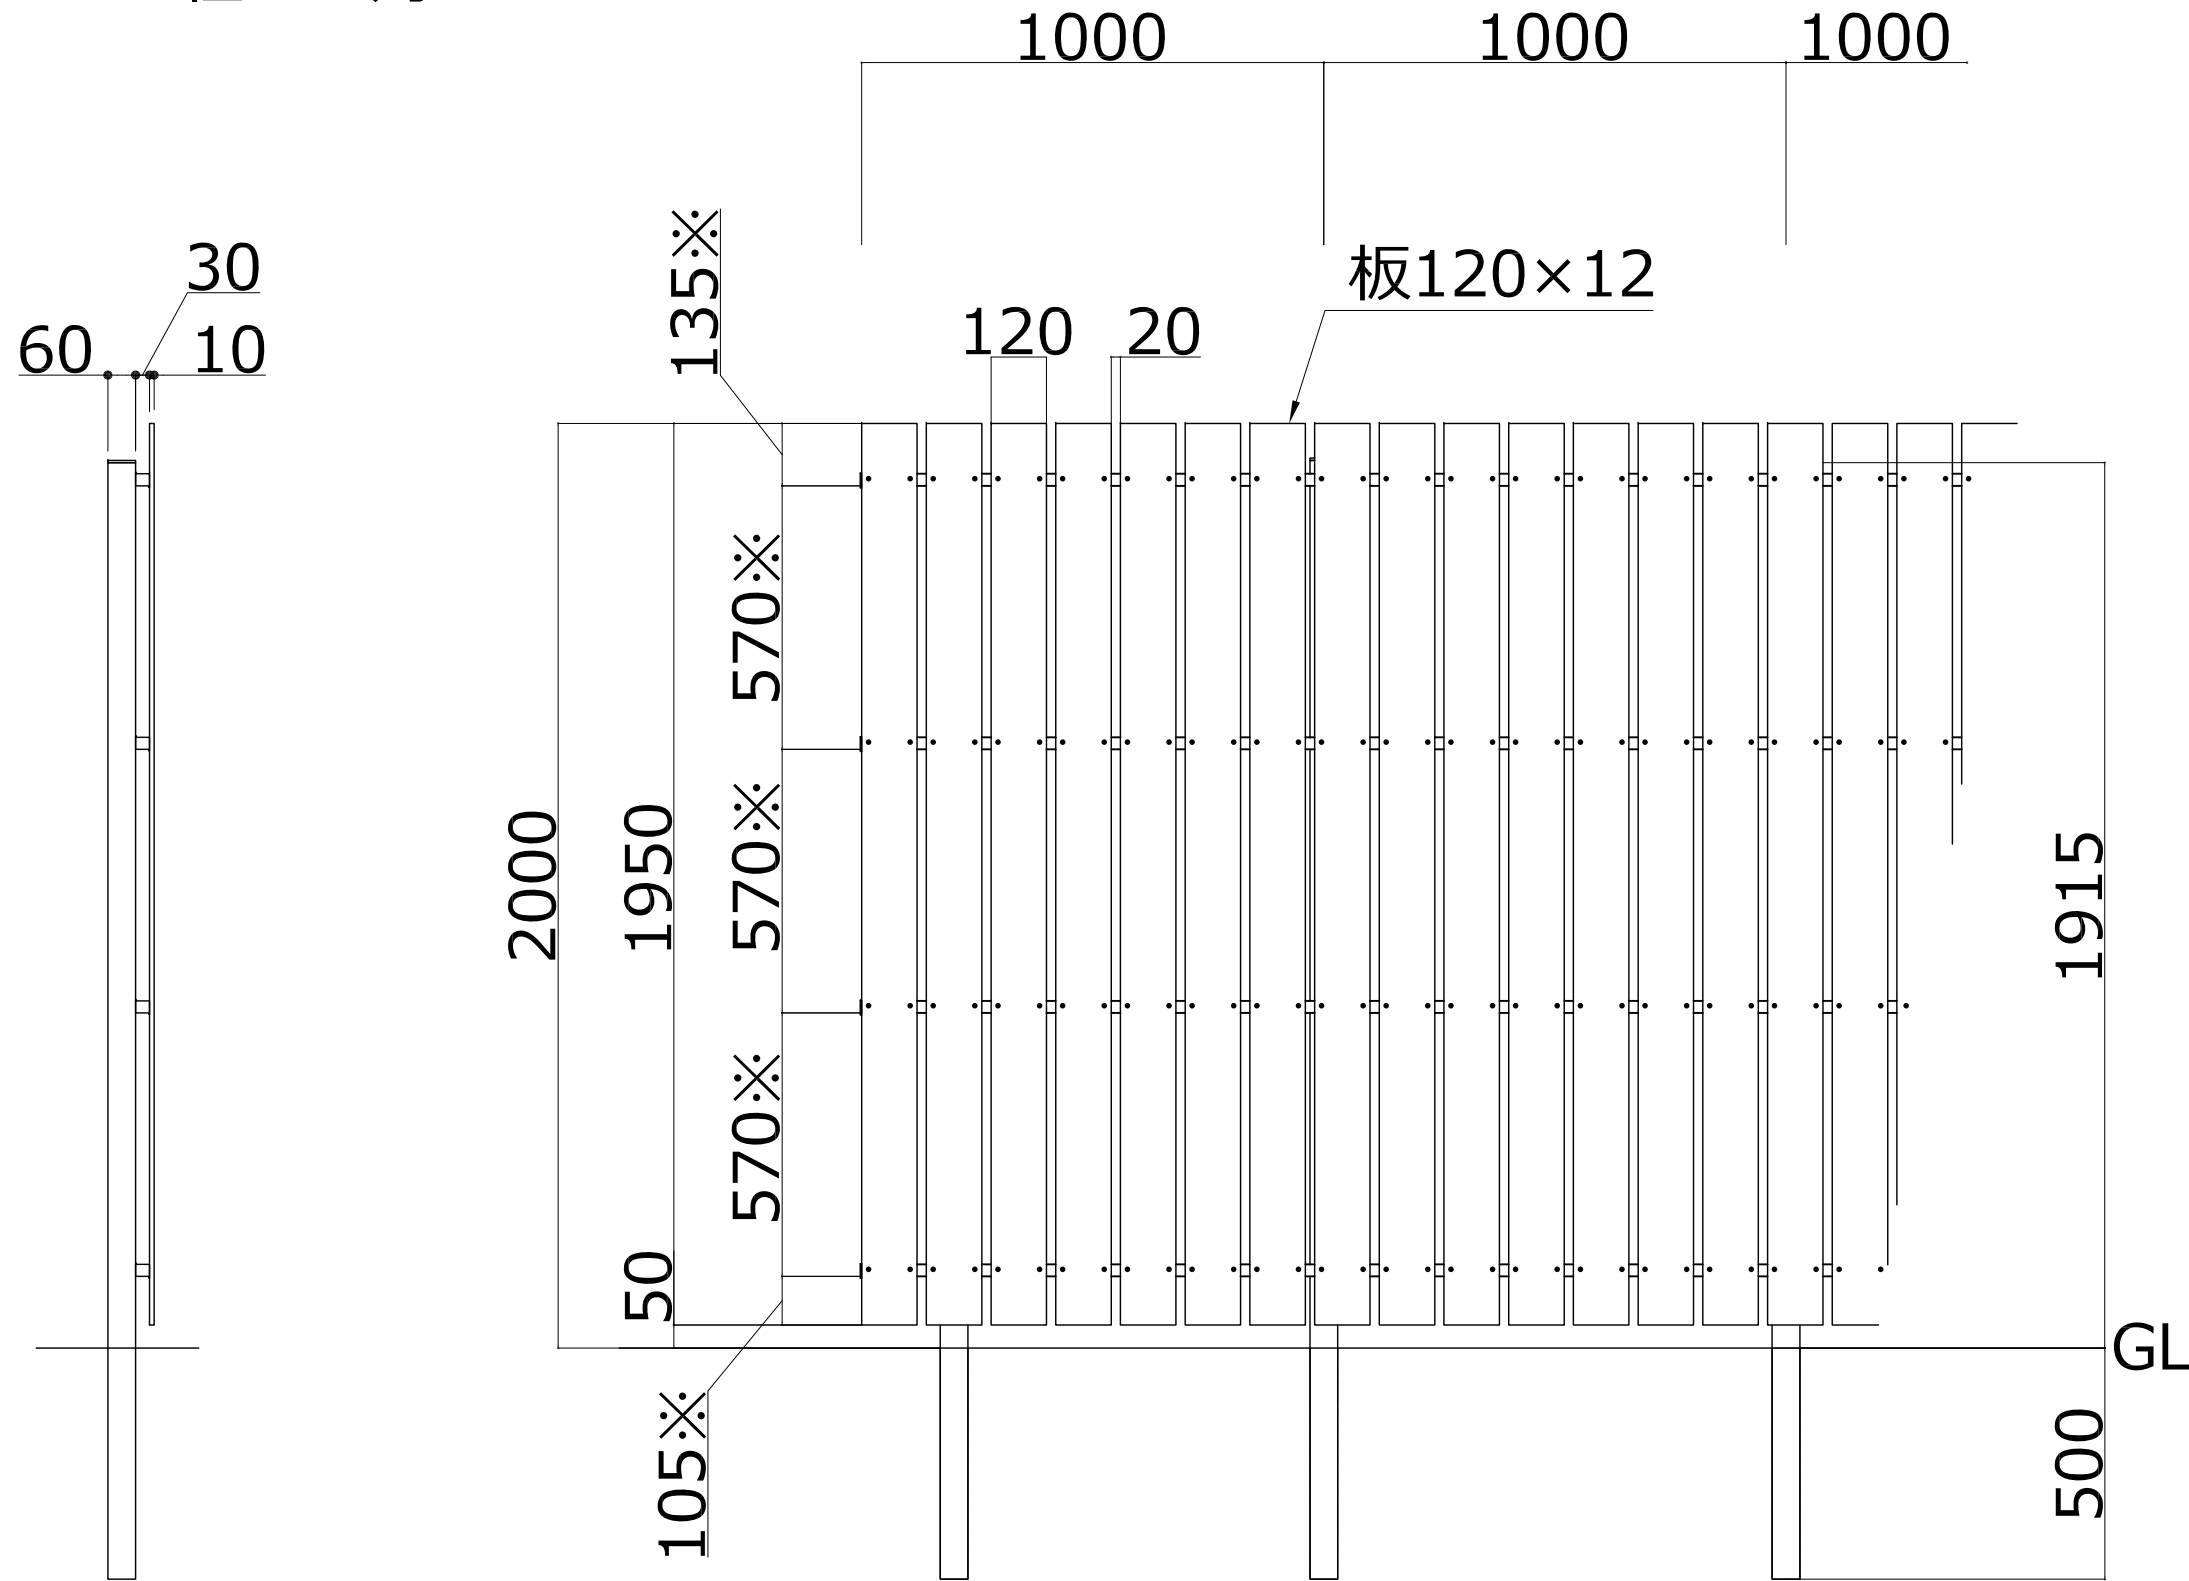

Hanaウッドフェンス タテバリ すきま20mm

T-20 柱60角

※横栈下端寸法