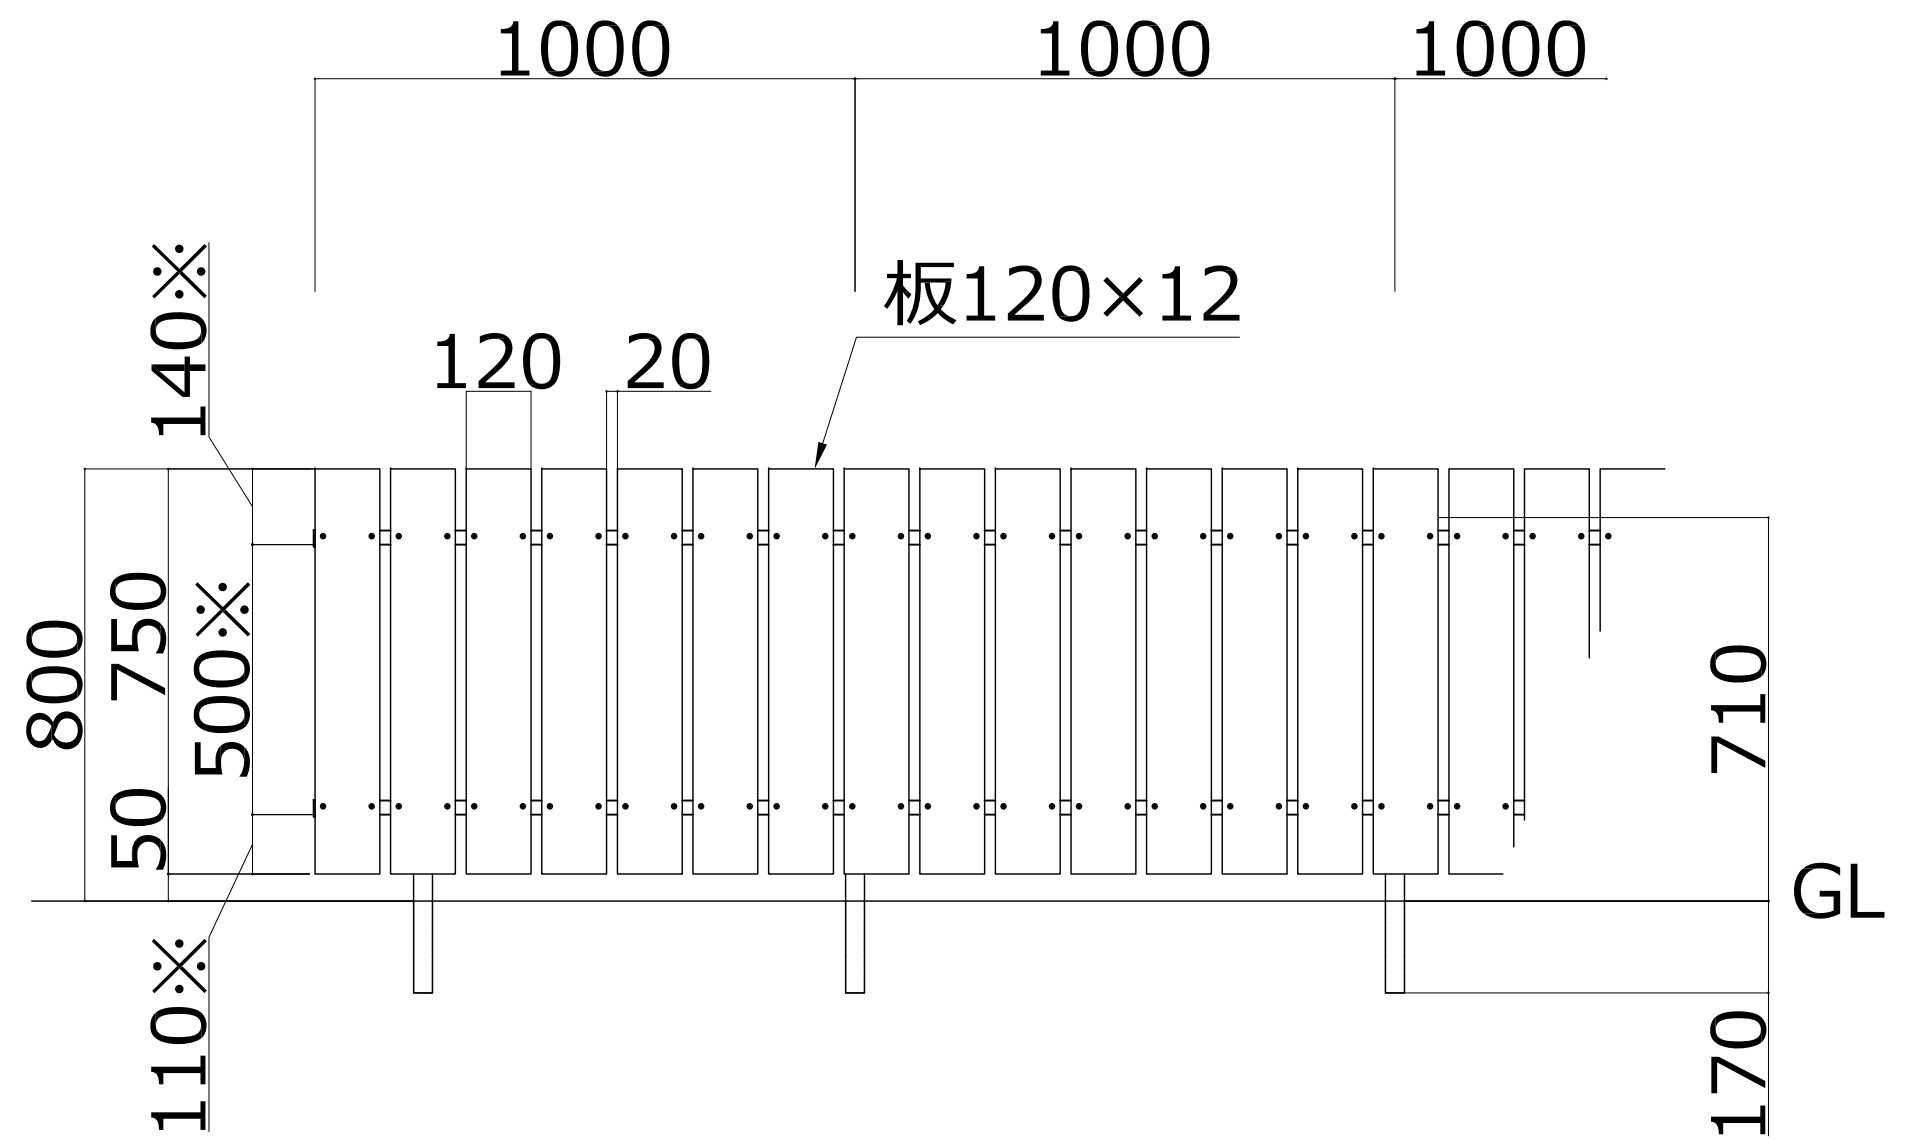

Hanaウッドフェンス タテバリ すきま20mm

T-8 柱35角

※横棧下端寸法