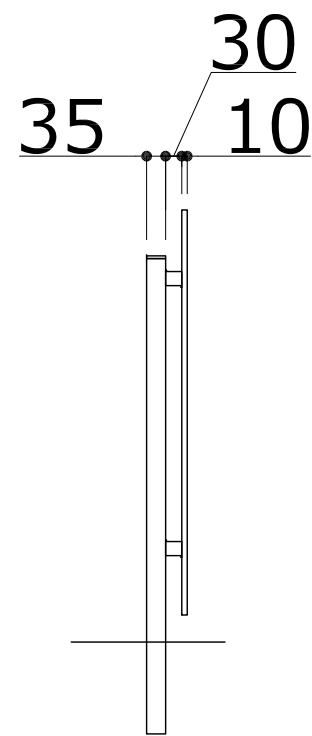

Hanaウッドフェンス タテバリ すきま20mm

T-8 柱35角

※横棧下端寸法